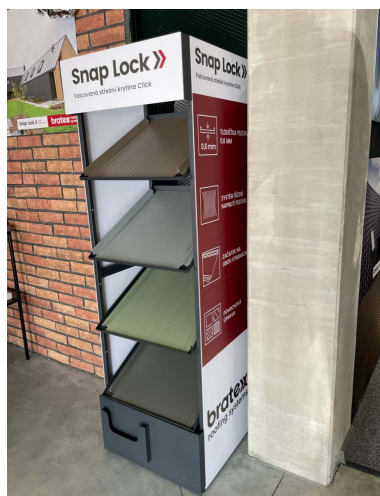

NORTIA[®]

nortia.cz

Katalog Distribučních Materiálů

bratex roofing
systems

BX.K001

Tužka
s klasickou černou,
tuhou,
použití: dřevo, stavba

BX.K002

Poznámkový blok
velikost A5,
linkovaný

BX.P004

Vzorník D
Okapový Systém

BX.P005

Paleta barev
Residential Buildings

BX.S001

Výstavka SAVOY

Výška: 207cm
Šířka: 107 cm
Hloubka: 53 cm

BX.S002

Výstavka SNAP LOCK

Výška: 183 cm
Šířka: 58 cm
Hloubka: 51,5 cm

BX.S003

Výstavka SAVANNA

Výška: 180 cm
Šířka: 110 cm

BX.S004

Stojan na katalogy

Výška: 177 cm
Šířka: 40 cm