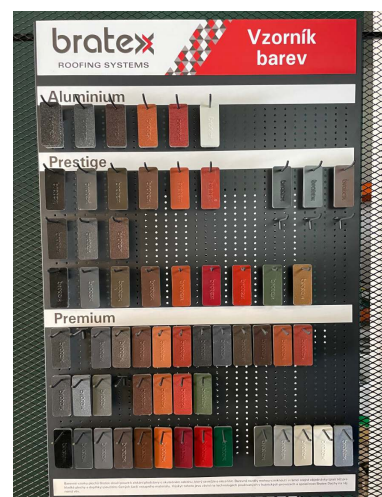

NORTIA[®]

nortia.cz

Katalog Distribučních Materiálů

bratex roofing
systems

BX.K001

Tužka
s klasickou černou,
tuhou,
použití: dřevo, stavba

BX.K002

Poznámkový blok
velikost A5,
linkovaný

BX.P004

Vzorník D
Okapový Systém

BX.P005

Paleta barev
Residential Buildings

BX.S001

Výstavka SAVOY

Výška: 207cm
Šířka: 107 cm
Hloubka: 53 cm

BX.S002

Výstavka SNAP LOCK

Výška: 183 cm
Šířka: 58 cm
Hloubka: 51,5 cm

BX.S003

Výstavka SAVANNA

Výška: 180 cm
Šířka: 110 cm

BX.S004

Stojan na katalogy

Výška: 177 cm
Šířka: 40 cm

BX.S005

Výstavka STRUGA

Výška: 100 cm
Šířka: 60 cm

BX.S006

Tabule vzorník barev

Výška: 120 cm
Šířka: 80cm